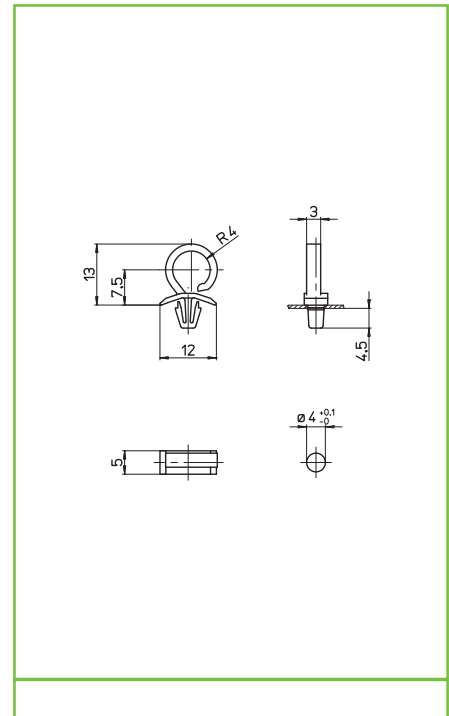

#### Caratteristiche Characteristics

in poliammide  
in polyamide

fissaggio automatico ad innesto  
snap fixing

spessore lamiera  
metal plate thickness

0,6-1,2