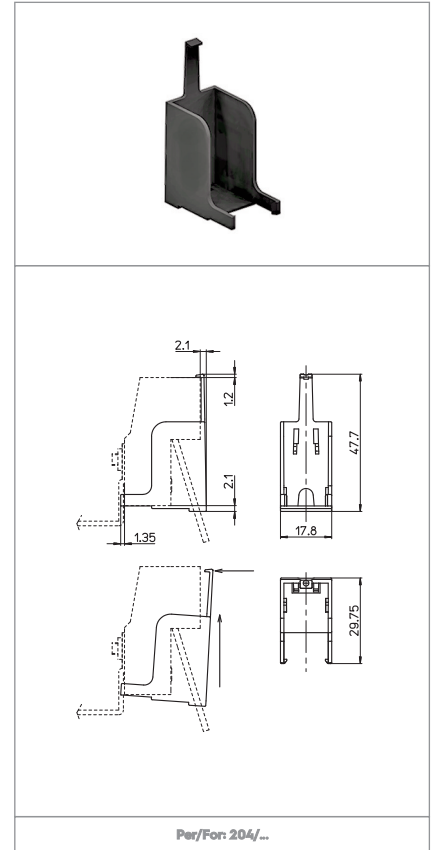

S-204/1

CUFFIA DI PROTEZIONE PER CLASSE II
PROTECTION COVER FOR CLASS II

Dati tecnici
Technical data

Caratteristiche
Characteristics

in LCP nero (270 °C)
in black LCP (270 °C)

Marchi di qualità
Quality marks