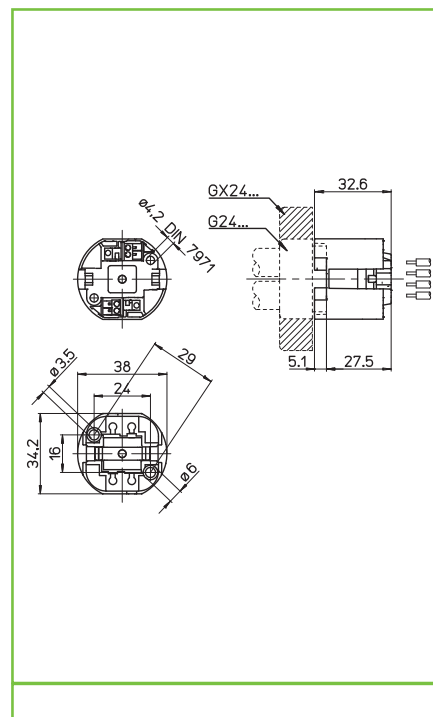

PORTALAMPADE PER LAMPADE FLUORESCENTI COMPATTE (TC-DEL, TC-TEL) LAMP HOLDERS FOR COMPACT FLUORESCENT LAMPS (TC-DEL, TC-TEL)

Dati tecnici

Technical data

- Attacco lampada - Lamp cap	G24q-... GX24q-...
- Corrente e tensione nominale - Rated current and voltage	2A-500V
- Temperatura massima di funzionamento (IEC) - Maximum operating temperature (IEC)	T140
- Grado di protezione - Protection index	IP20
- Categoria di sovratensione - Impulse withstand category	III

Caratteristiche

Characteristics

- Corpo in PBT
— PBT body
- Contatti in lega di rame
— Copper alloy contacts

	fissaggio con vite screw fixing		fissaggio con vite autofilettante fixing with self-tapping screw		serrafilo automatico a 2 fori push-wire terminals with 2 holes		sezione conduttore rigido rigid conductor section
	spelatura cavetti rigidi rigid wires stripping						